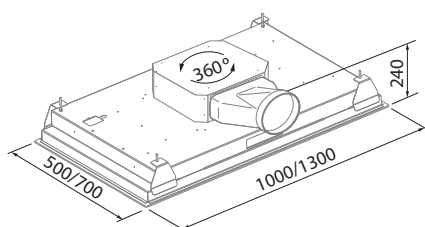

## Kåpan till Extern Vind motor IN1100GP

Köksfläkt ALFA, ZETA